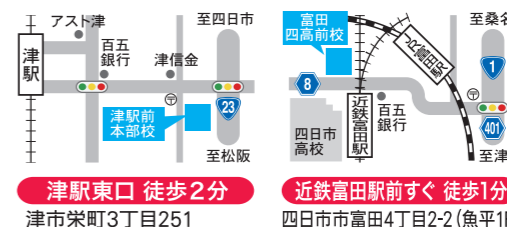

2022 現役合格実績 校舎内 掲示中

合格体験記 Webで公開中!!

国公立大医・歯・薬 受験 ■ 東大・京大・一橋・阪大・名大 受験

尾崎数理研究会

〒514-0004 津市栄町3丁目251
TEL.059-221-3506 FAX.059-253-3310

お申し込み方法

まずはお電話ください。
授業をより理解する為に、事前にテキストをお渡しします。

TEL.059-221-3506

受付時間/14:00~22:00 ※日曜は除く

http://www.top-osk.jp
OSK尾崎 検索

津駅前東口 徒歩2分
津市栄町3丁目251

近鉄富田駅前すぐ 徒歩1分
四日市市富田4丁目2-2(魚平1F)

年間講座

高2~中1

無料体験実施中

※詳しくはお問い合わせください。