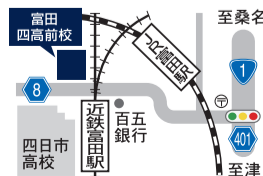

教室・自習室での定員・間隔調整

無料体験講座 随時受付中

まずはお電話ください。

トップレベル大学受験
OSK

●お問い合わせ・お申し込み ●国公立大医・歯・薬 受験 ●東大・京大・一橋・阪大・名大 受験

尾崎数理研究会

TEL.059-221-3506 受付時間 14:00~22:00(日曜を除く) 〒514-0004 津市栄町3丁目251 FAX.059-253-3310 OSK尾崎 検索

http://www.top-osk.jp

津駅前 徒歩2分
津市栄町3丁目251

近鉄富田駅前すぐ 徒歩1分
四日市市富田4丁目2-2 (魚平1F)